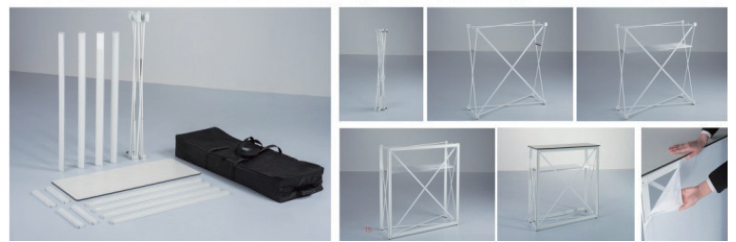

Eagle SEG Counter

ポップアップ式カウンターディスプレイ

セグポップカウンターは、セグポップアップと同様に布製のメディアをセットする、軽量コンパクトなイベント用ポータブルカウンターです。

連結をして使用したり、LEDバックライトを取り付けることも可能です。

セグポップアップと組み合わせることで、様々なイベントでご活用いただけます。

付属のバックにコンパクトに収納することが可能で数分で設置・撤収が可能です。

天板は、ホワイトのみとなります。

内照タイプは付属のLEDライトを骨組み上下にひっかけて使用します。

製品名	サイズ	重量	価格	オプション
セグカウンター	W: 1000mm H: 1000mm D: 380mm	4kg	オープンプライス	サポートフット シリコンストライプ (張り替え用) 各種連結パーツ