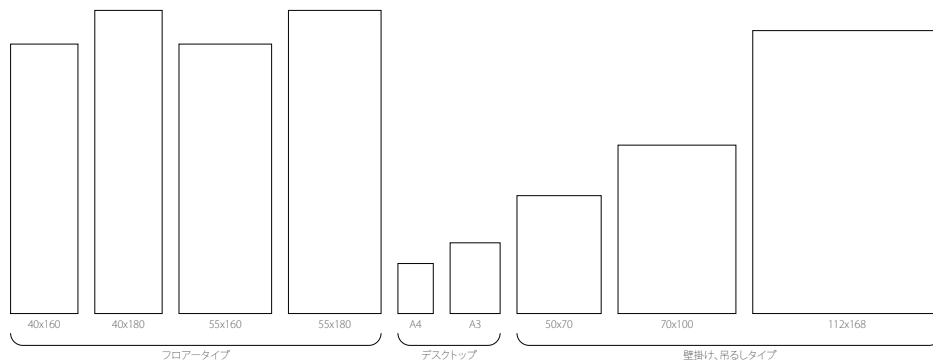

スタイリッシュで頑強なアルミフレームを採用。  
半永久的な耐久性を誇ります。

デスクトップタイプ、壁掛けタイプ、吊るしタイプからお好みでお選び頂けます。  
両面出力可能で、長期的なブランドを構築するのに最適です。

印刷メディアは、マグネットテープで張り付けており、瞬時にメディア交換が可能です。

デスクトップタイプ

フロアタイプ

壁掛けタイプ

吊るしタイプ

サイズ	重量
A4(desktop)	1kg
A3(desktop)	1.3kg
40x160(floor)	9.6kg
40x180(floor)	10kg
55x160(floor)	11kg
55x180(floor)	12kg
50x70(wall)	1.8kg
70x100(wall)	3.5kg
112x168(wall)	9kg