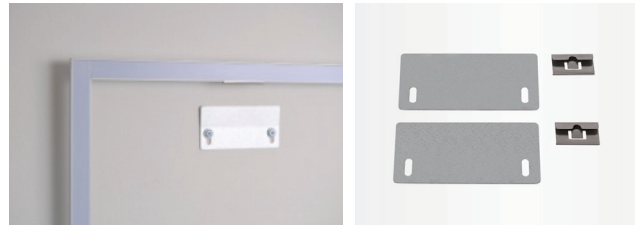

スタイリッシュで頑強なアルミフレームを採用。  
半永久的な耐久性を誇ります。

デスクトップタイプ、壁掛けタイプ、吊るしタイプからお好みでお選び頂けます。  
両面出力可能で、長期的なブランドを構築するのに最適です。

印刷メディアは、マグネットテープで張り付けており、瞬時にメディア交換が可能です。

デスクトップタイプ

フロアタイプ

壁掛けタイプ

吊るしタイプ

サイズ	重量
A4(desktop)	1kg
A3(desktop)	1.3kg
40x160(floor)	9.6kg
40x180(floor)	10kg
55x160(floor)	11kg
55x180(floor)	12kg
50x70(wall)	1.8kg
70x100(wall)	3.5kg
112x168(wall)	9kg